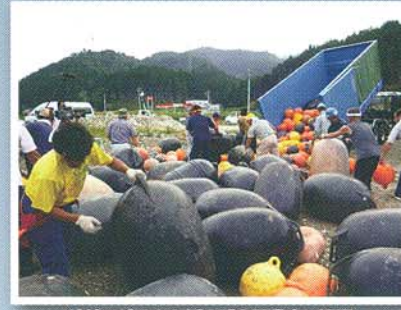

株式会社 バイオパワー勝田が木くず処理に活躍

勝田環境株 営業グループ

県内のがれきを運搬(写真は犬洗町)

津波で流された浮き球を石巻市に返還

私たちも応援します。 みんなでがんばっぺ!!

震災で大きな被害を受けたひたちなか海浜鉄道は昨年7月23日に全線復旧した。(撮影・佐藤優)

※写真は一部合成しています。

木くずのリサイクルプラント
勝田環境株式会社